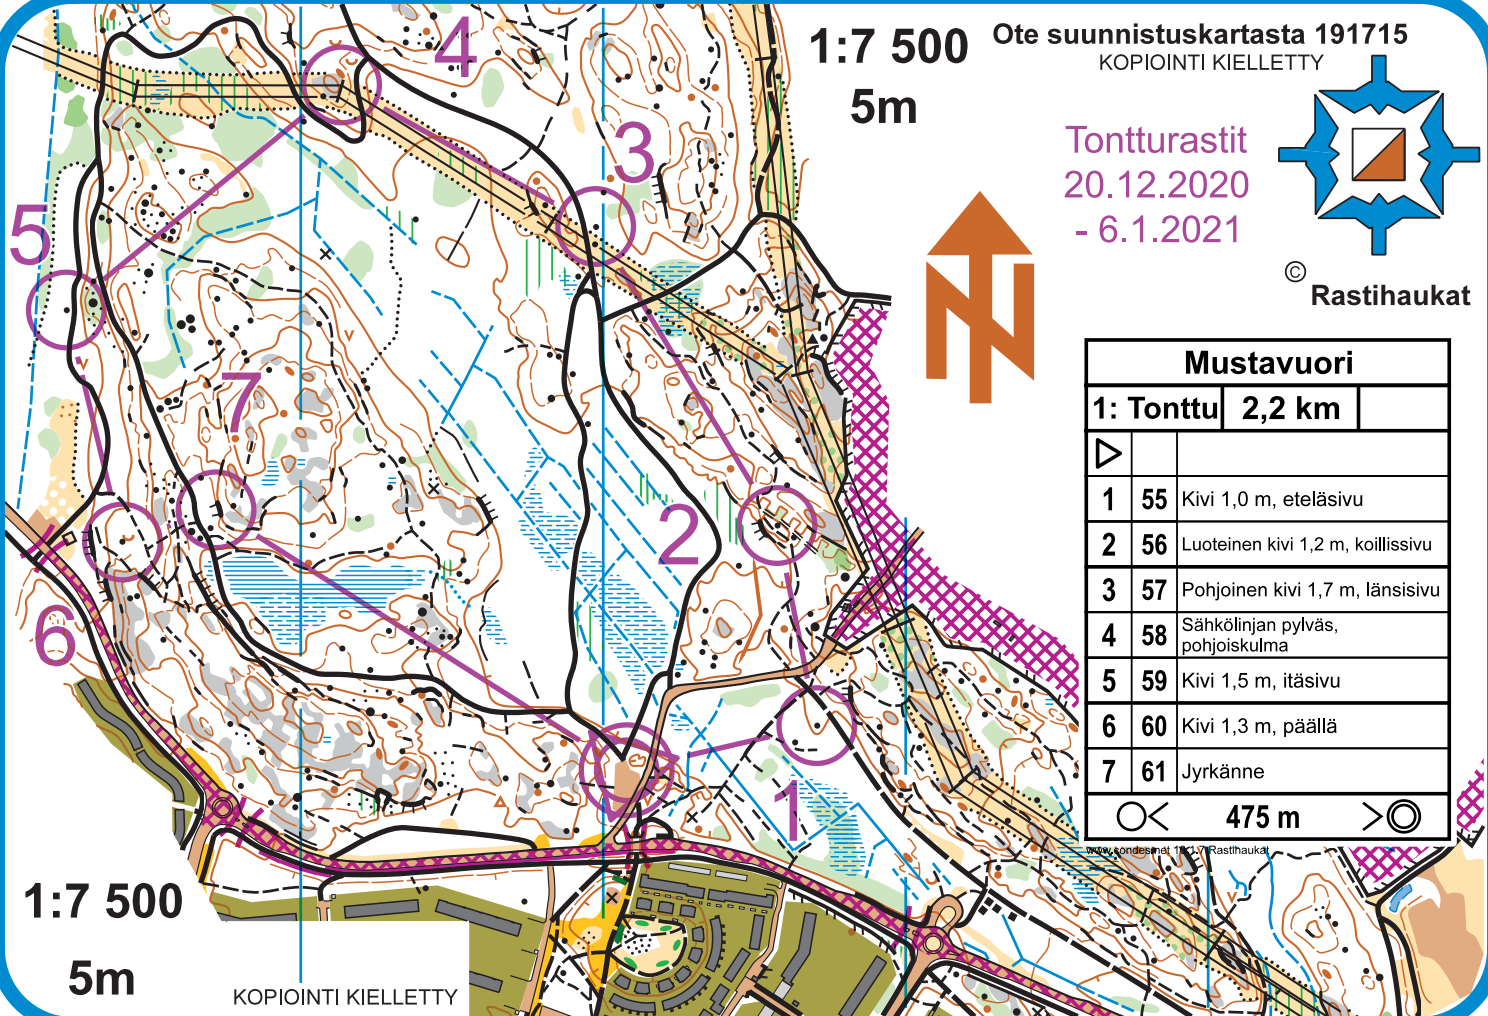

1:7 500

Ote suunnistuskartasta 191715

KOPIOINTI KIELLETTY

5m

Tontturastit

20.12.2020

- 6.1.2021

© Rastihaukat

Mustavuori

1: Tonttu 2,2 km

1	55	Kivi 1,0 m, eteläsivu
2	56	Luuteinen kivi 1,2 m, koillissivu
3	57	Pohjoinen kivi 1,7 m, länsisivu
4	58	Sähkölinjan pylvä, pohjoiskulma
5	59	Kivi 1,5 m, itäsivu
6	60	Kivi 1,3 m, päällä
7	61	Jyrkäne

475 m

1:7 500

5m

KOPIOINTI KIELLETTY

1:7 500

Ote suunnistuskartasta 191715
KOPIOINTI KIELLETTY

5m

© Rastihaukat

Mustavuori			
2: Poro	3,2 km		
▶			
1	55	▲	1,0
2	62	▬▬	2
3	63	∩	
4	56	↖▲	1,2
5	64	↘▲	1,2 / 1,6
6	65	▲	1,2
7	60	▲	1,3
8	59	▲	1,5
9	58	⊗	∩
10	67	○	
		400 m	

www.compass.fi/07 Rastihaukat

Tontturastit
20.12.2020
- 6.1.2021