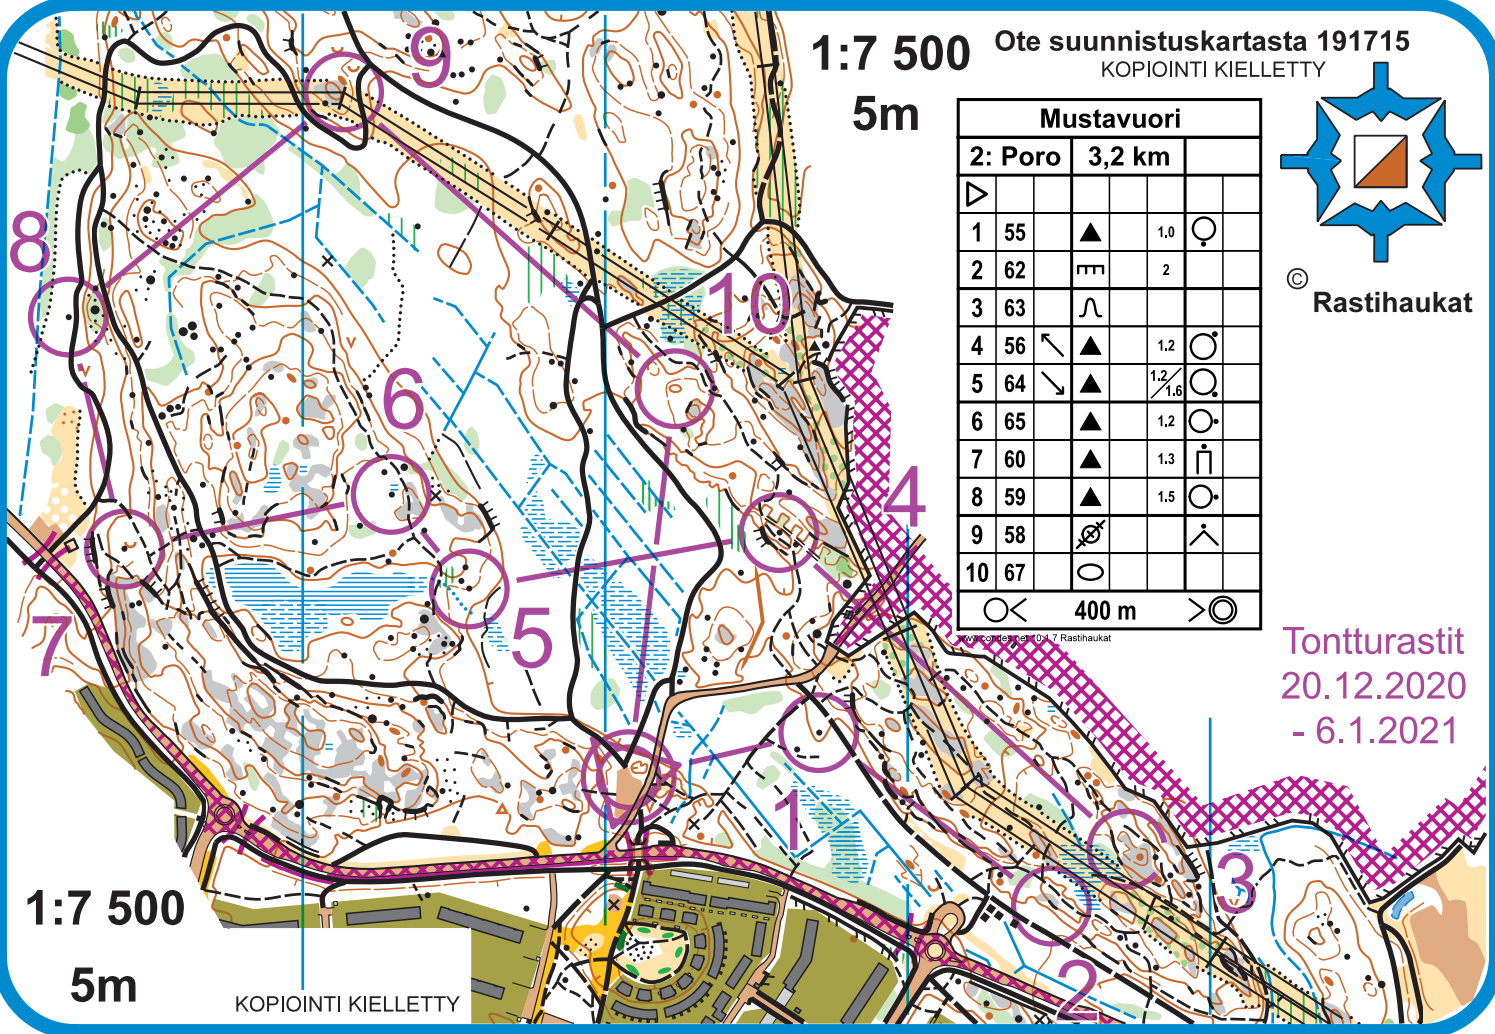

Mustavuori

1: Tonttu 2,2 km

1	55	Kivi 1,0 m, eteläsivu
2	56	Luuteinen kivi 1,2 m, koillissivu
3	57	Pohjoinen kivi 1,7 m, länsisivu
4	58	Sähkölinjan pylvä, pohjoiskulma
5	59	Kivi 1,5 m, itäsivu
6	60	Kivi 1,3 m, päällä
7	61	Jyrkäne

475 m

1:7 500

5m

KOPIOINTI KIELLETTY

1:7 500

Ote suunnistuskartasta 191715
KOPIOINTI KIELLETTY

5m

© Rastihaukat

Mustavuori			
2: Poro	3,2 km		
▶			
1	55	▲	1,0
2	62	▬▬	2
3	63	∩	
4	56	↖▲	1,2
5	64	↘▲	1,2 / 1,6
6	65	▲	1,2
7	60	▲	1,3
8	59	▲	1,5
9	58	⊗	∩
10	67	○	
		400 m	

www.compass.fi/07 Rastihaukat

Tontturastit
20.12.2020
- 6.1.2021

1:7 500

5m

KOPIOINTI KIELLETTY